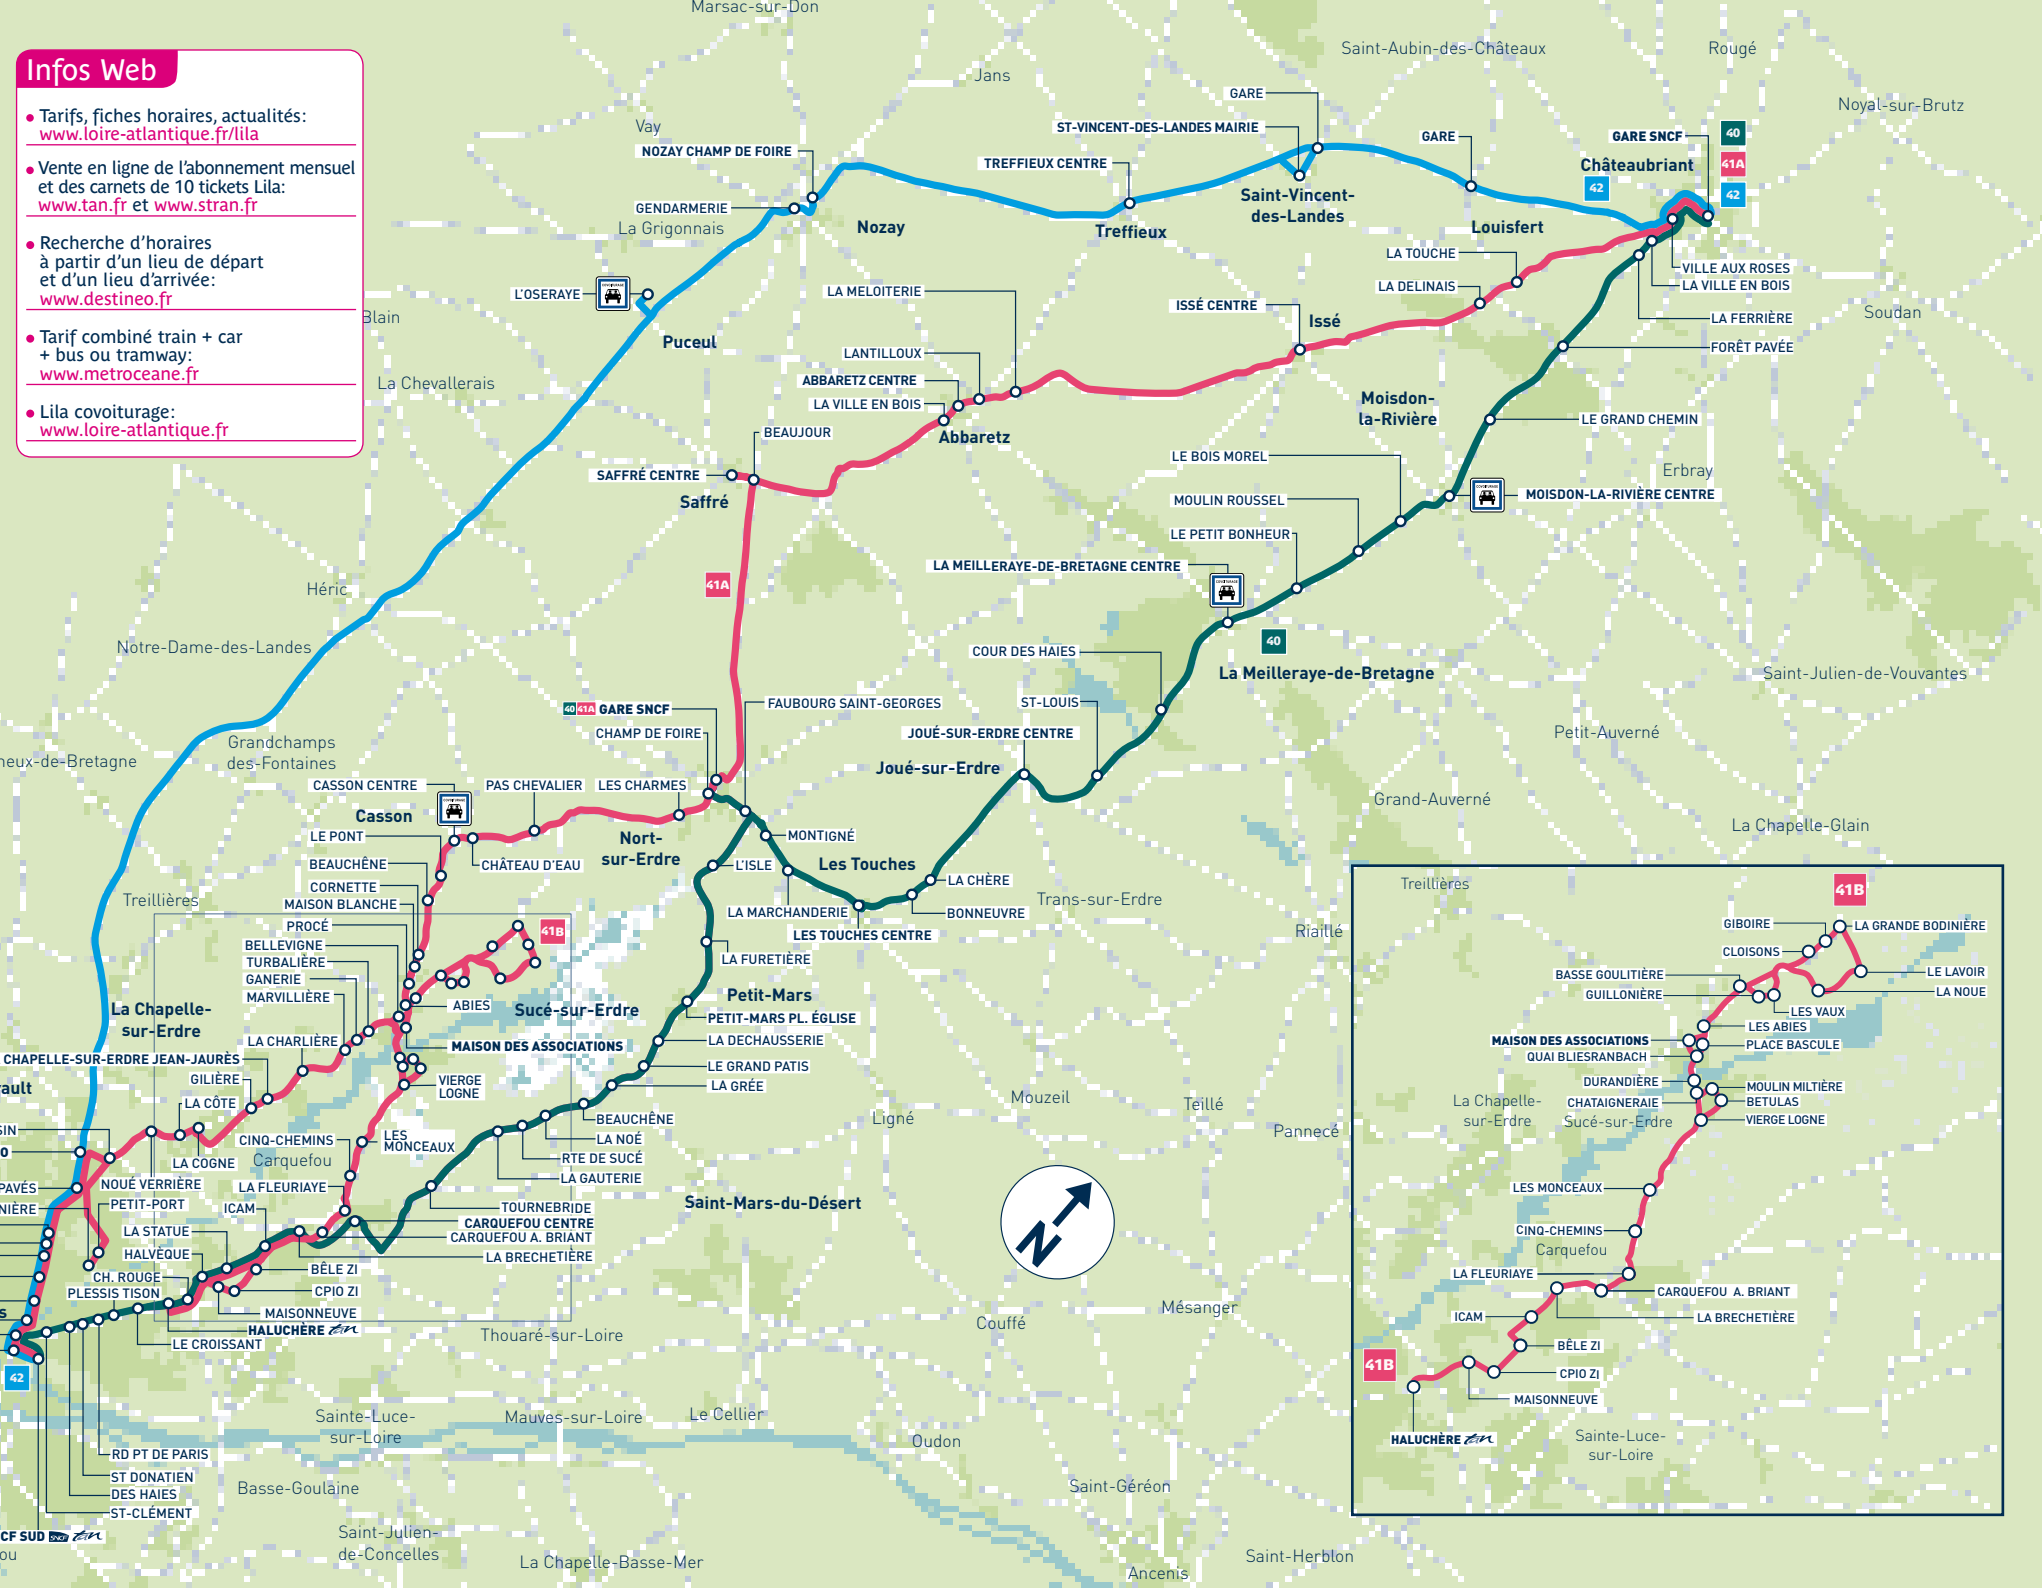

Ligne 40

Ligne 41

Ligne 42

Infos Web

- Tarifs, fiches horaires, actualités: www.loire-atlantique.fr/lila
- Vente en ligne de l'abonnement mensuel et des carnets de 10 tickets Lila: www.tan.fr et www.stran.fr
- Recherche d'horaires à partir d'un lieu de départ et d'un lieu d'arrivée: www.destineo.fr
- Tarif combiné train + car + bus ou tramway: www.metroceane.fr
- Lila covoiturage: www.loire-atlantique.fr

Ligne 40 Nantes - Nort-sur-Erdre - Châteaubriant via Moisdon

Jours de fonctionnement	LMMe JV	LMMe JV	LMMe JVS	LMMe JVS	LMMe JVS	LMMe JVS	LMMe JVS	Dim & Fêtes
RENOIS	1 - 2				3 - 4		4	
Départ de Laval SNCF								
CHÂTEAUBRIANT GARE SNCF	06.02		06.55		12.15		17.15	12.15 17.30
MOISDON LA RIVIÈRE	06.17		07.10		12.30		17.30	12.30 17.45
LA MEILLERAYE DE BRETAGNE	06.24		07.17		12.37		17.37	12.37 17.52
JOUÉ-SUR-ERDRE CENTRE	06.32	07.15	07.25		12.45		17.45	12.45 18.00
LES TOUCHES	06.39	I	07.32	08.25	12.53	16.20	17.53	12.53 18.08
NORT-SUR-ERDRE SNCF	06.53	07.27	07.42	08.35	13.03	16.29	18.03	13.03 18.18
PETIT-MARS	07.03	07.40	07.53	08.45	13.14	16.41	18.14	13.14 18.28
LA DECHAUSSERIE	07.05	07.42	07.55	08.48	13.16	16.43	18.16	13.16 18.30
BEAUCHÈNE	07.09	07.44	07.57	08.51	13.19	16.46	18.19	13.19 18.33
CARQUEFOU CENTRE	07.15	07.53	08.07	08.58	13.26	16.53	18.29	13.26 18.40
HALVÈQUE	07.24	08.05	08.17	09.06	13.37	16.59	18.40	13.35 18.48
LA HALUCHÈRE	07.30	08.10	08.25	09.13	13.45	17.06	18.43	13.40 18.53
ST-CLÉMENT	07.39	08.19	08.34	09.21		17.16		13.48 19.00
NANTES DUQUESNE	07.45	08.25	08.42	09.26		17.19		13.52 19.05
NANTES BACO	07.48	08.30	08.46	09.28		17.22		13.55 19.08
NANTES SNCF SUD	07.50	08.35	08.48	09.30		17.25		13.57 19.10
Correspondance SNCF vers Paris	08.30		09.00					15.00 19.30

1 : Correspondance avec la ligne 41 à Nort sur Erdre SNCF.
2 : Pas d'arrêt à Champ de Foire retour Gare.
3 : Correspondance à Châteaubriant Charles de Gaulle avec le car provenant de Laval.
4 : Arrêt Chemin Rouge non desservi.

Jours de fonctionnement	LMMe JV	LMMe JVS	LMMe JVS	LMMe JVS	LMMe JV	LMMe JV	LMMe JVS	LMMe JV	LMMe JVS	Dim & Fêtes
RENOIS			1			2				
Correspondance SNCF de Paris										
NANTES SNCF SUD	06.57		12.07			17.00	17.30	18.02	19.00	10.45 17.00
NANTES BACO	06.59		12.09			17.02	17.32	18.04	19.02	10.47 17.02
NANTES DUQUESNE	07.05		12.15			17.08	17.38	18.12	19.08	10.53 17.08
ST-CLÉMENT	07.10		12.20			17.13	17.43	18.16	19.12	10.58 17.13
LA HALUCHÈRE	07.20	10.40	12.35	15.31	16.43	17.25	18.00	18.28	19.26	11.10 17.25
HALVÈQUE	07.24	10.42	12.39	15.35	16.47	17.29	18.02	18.33	19.30	11.12 17.30
CARQUEFOU CENTRE	07.34	10.52	12.45	15.41	16.56	17.38	18.13	18.40	19.38	11.22 17.37
BEAUCHÈNE	07.42	10.59	12.53	15.47	17.04	17.45	18.22	18.46	19.45	11.29 17.42
LA DECHAUSSERIE	07.46	11.01	12.55	15.52	17.05	17.49	18.24	18.49	19.49	11.31 17.43
PETIT-MARS	07.48	11.05	13.00	15.55	17.09	17.51	18.28	18.51	19.51	11.35 17.47
NORT-SUR-ERDRE SNCF	08.02	11.15	13.11	16.07	17.22	18.04	18.40	19.02	20.04	11.45 17.57
LES TOUCHES	08.12	11.25	13.22	16.17	17.32	18.12	18.49	I		11.55 18.05
JOUÉ-SUR-ERDRE CENTRE	08.19	11.33	13.30		17.40	18.22	18.56	19.15		12.03 18.11
LA MEILLERAYE DE BRETAGNE	08.26	11.40	13.37			18.30	19.03			12.10 18.18
MOISDON LA RIVIÈRE	08.33	11.47	13.44			18.36	19.10			12.17 18.24
CHÂTEAUBRIANT GARE SNCF	08.47	12.02	14.00			18.52	19.25			12.32 18.40
Arrivée Laval Gare SNCF										

1 : Correspondance à Châteaubriant avec un car à destination de Laval.
2 : ligne 41 en correspondance à 18h04 à Nort sur Erdre pour Châteaubriant.

Calendrier des périodes de circulation